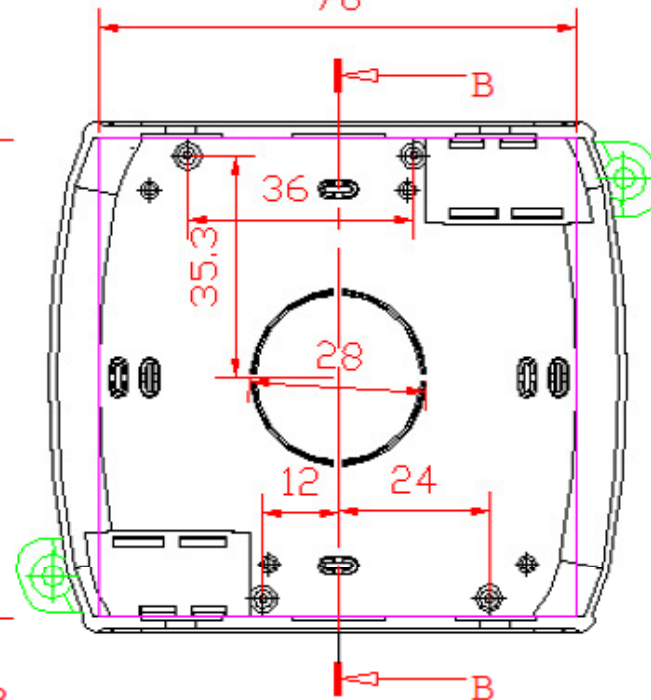

ST 90 BASE ALTA

INGOMBRO SCHEDA 76X76 mm  
76

Sez. A-A

Sez. B-B

ELBAG  
SIMP