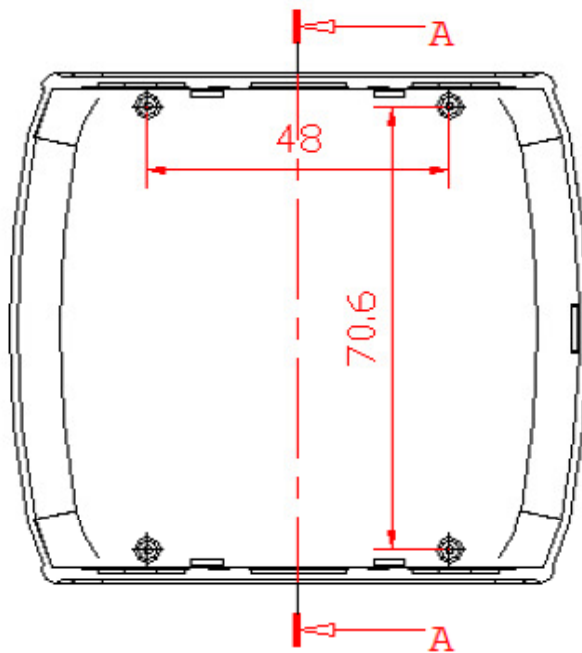

ST 90 BASE ALTA

INGOMBRO SCHEDA 76X76 mm  
76

Sez. A-A

Sez. B-B

ELBAG  
SIMP